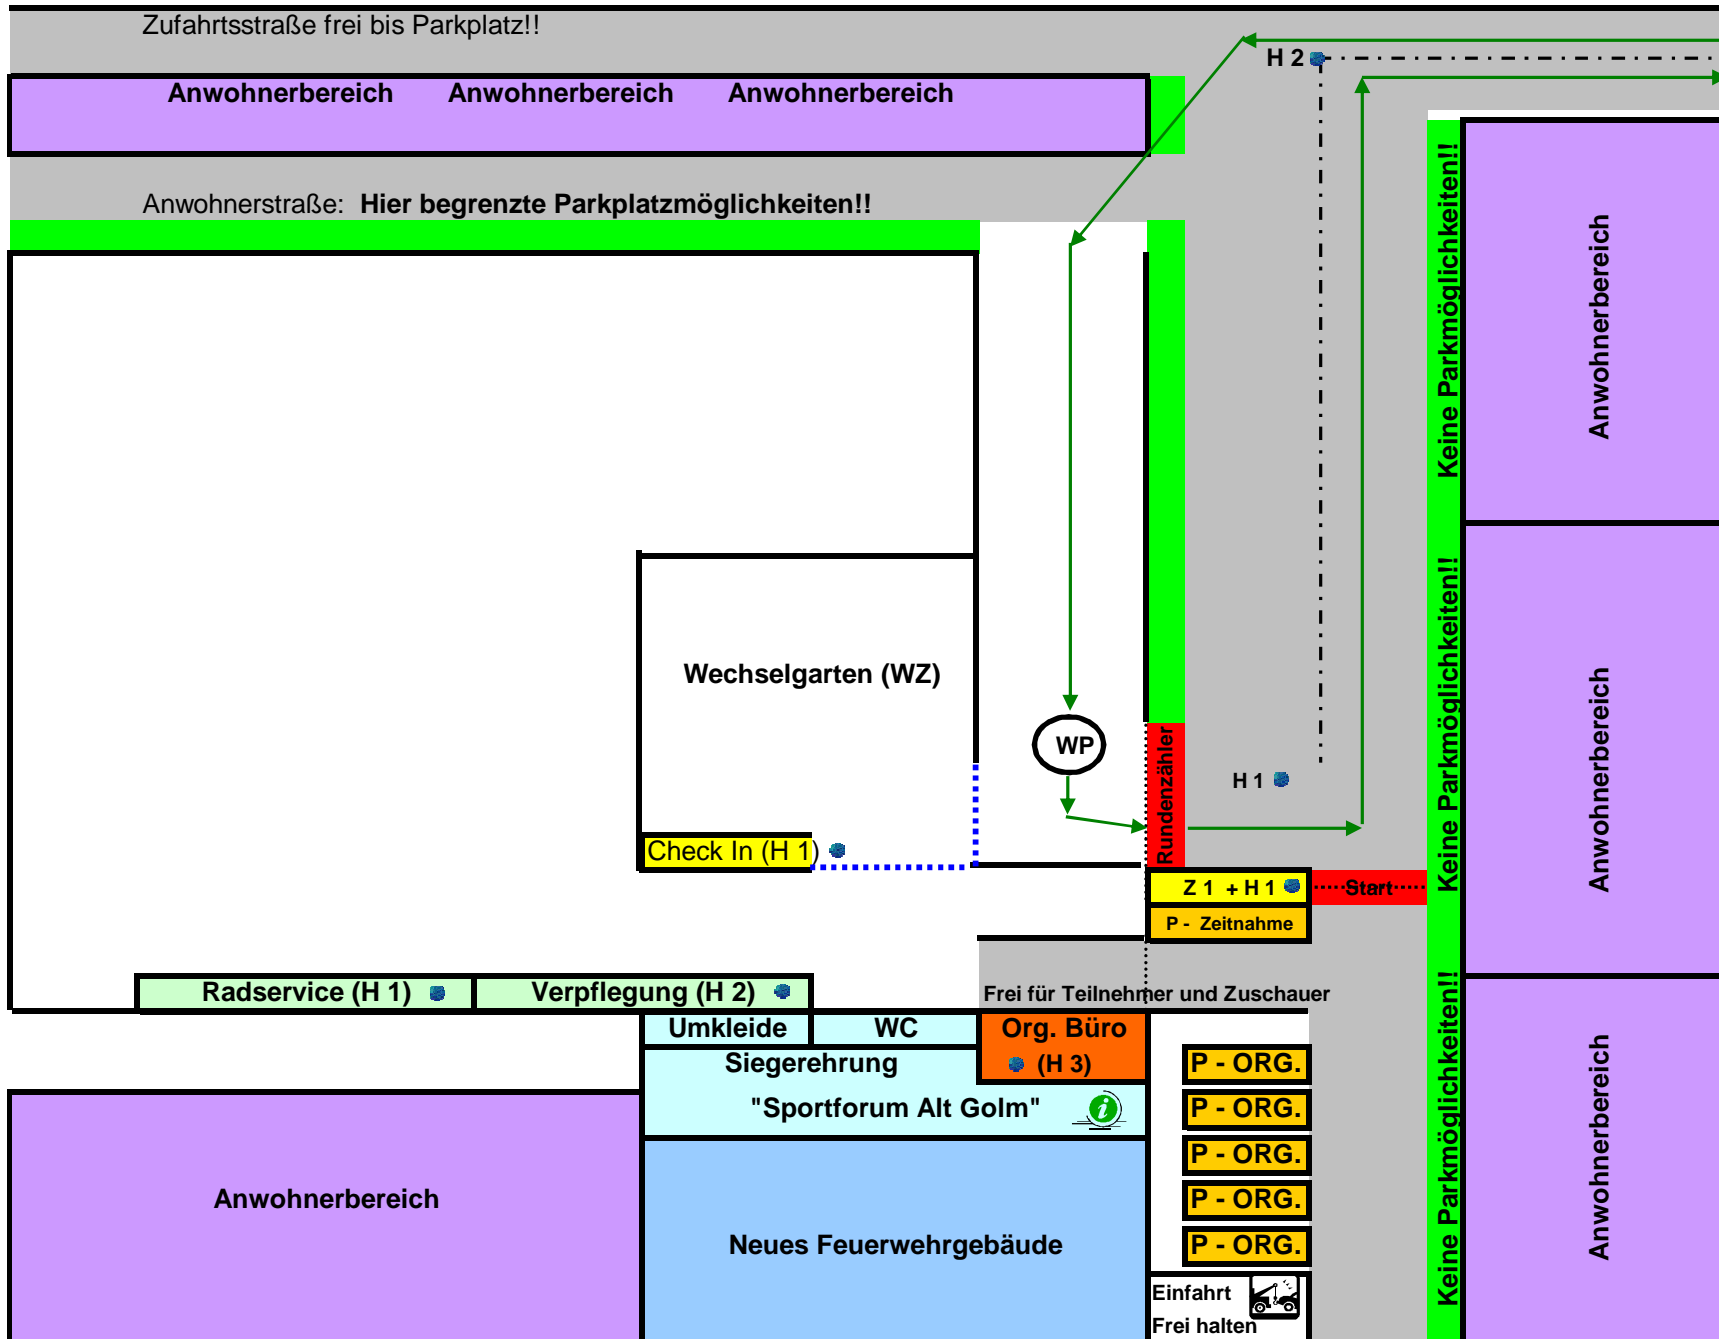

**8. Fürstenwalder  
MTB-Nachtreffen  
Start- und Zielbereich**

Alt Golm 1. September 2012 - V. MTB-Nachtreffen

Parkplatzmöglichkeiten  
am  
"Alten Feuerwehrhaus"

Triathlonverein Fürstenwalde 1990 e.V.  
erarbeitet: Nic Rohmann

**Legende:**

**WKL:** Wettkampfleiter

**EL:** Einsatzleiter

**KR:** Kampfrichter

**H:** Helfer

**VP:** Verpflegungspunkt

**Z:** Zeitnahme

**WZ:** Wechselzone

**WK:** Wettkampf

**WP:** Wechselpunkt

→ : Streckenführung Rad