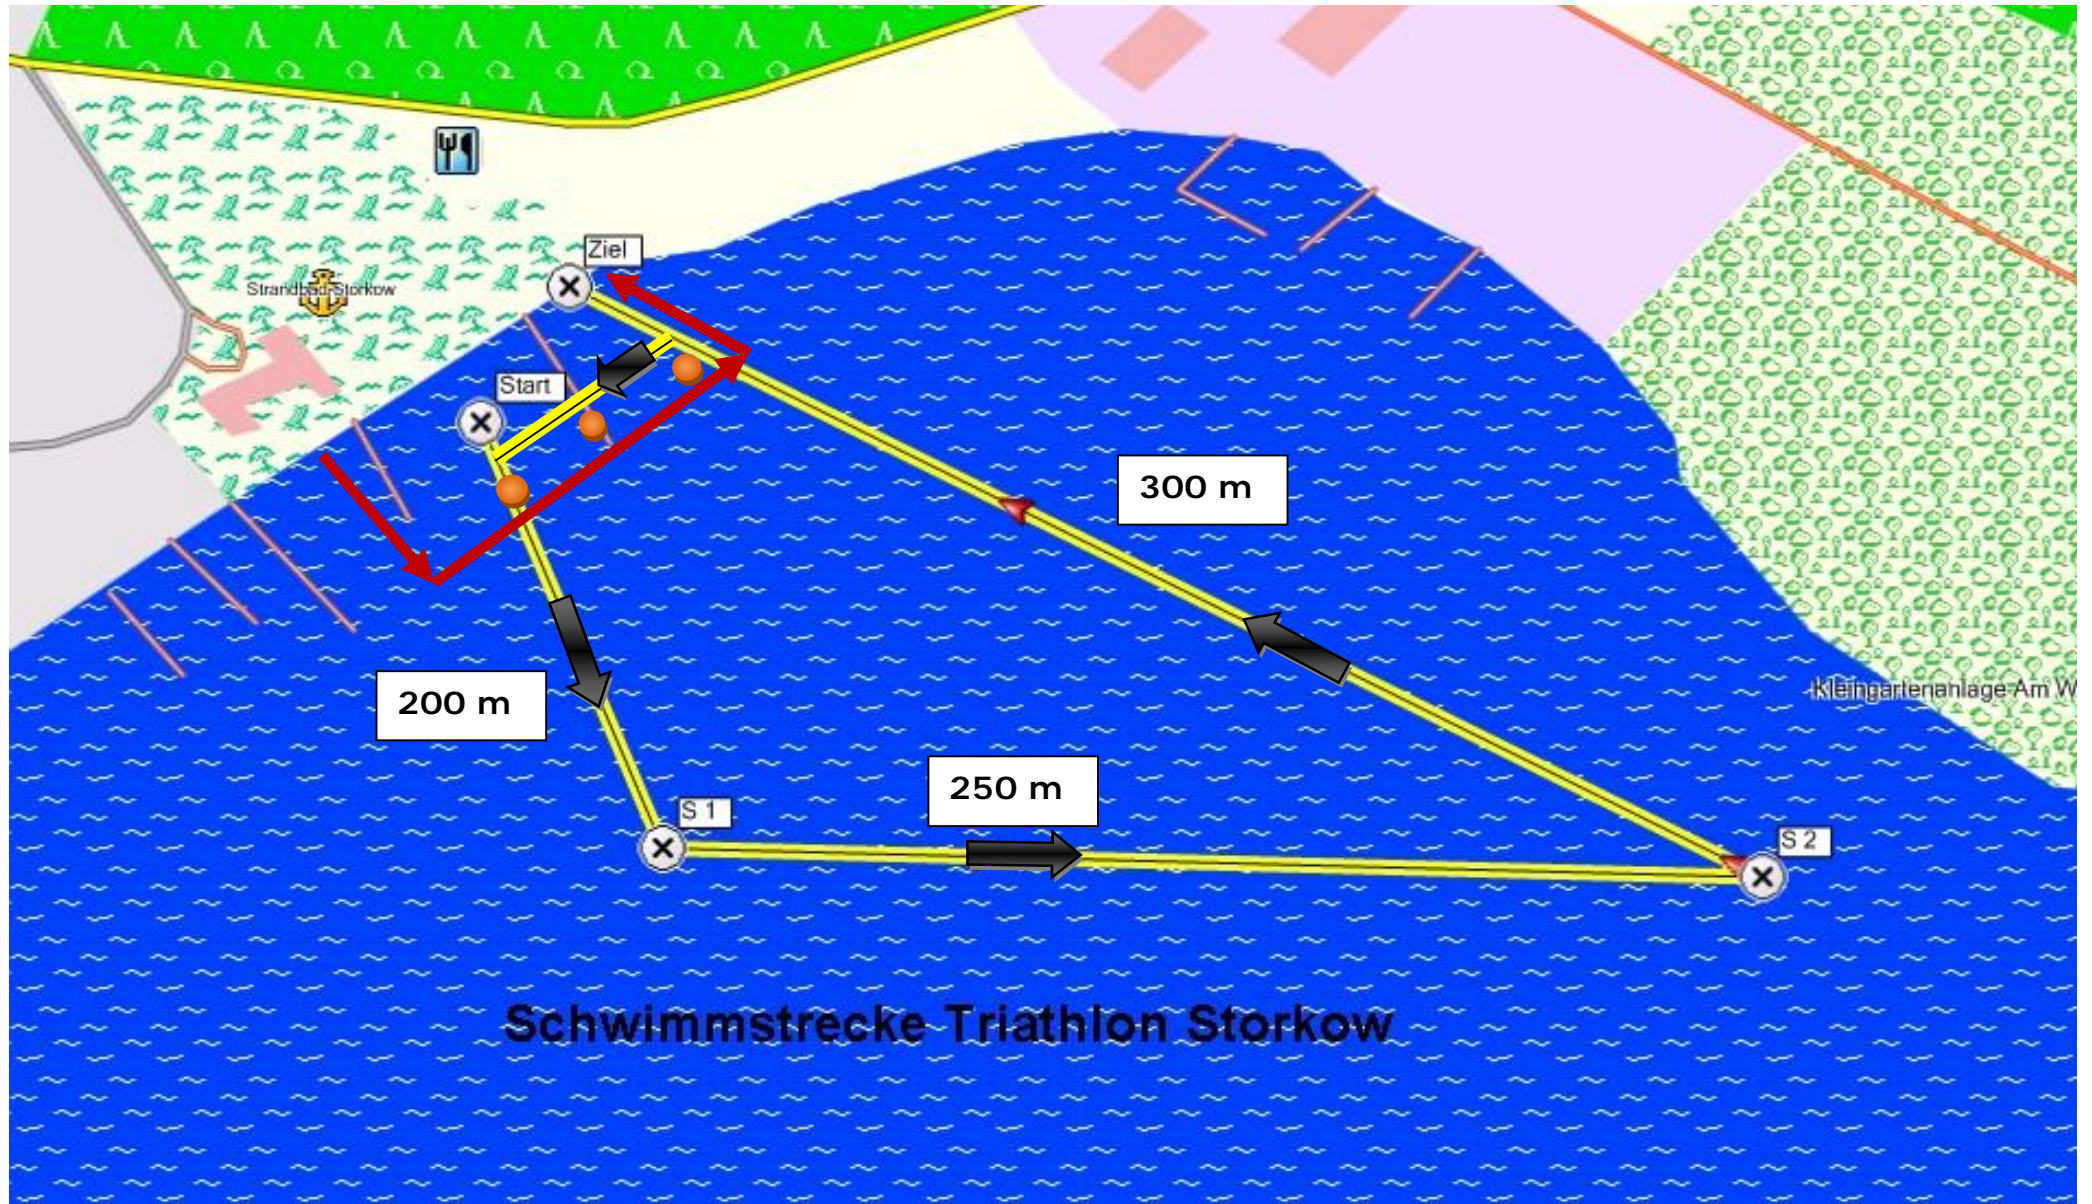

# Storkower Triathlon - Schwimmstreckenplan

- |               |                      |                     |
|---------------|----------------------|---------------------|
| <b>Rot</b>    | Wettkampf 1 und 2    | (1 Runde ca. 200 m) |
| <b>Gelb :</b> | Wettkampf 3          | (1 Runde ca. 750 m) |
| <b>Gelb :</b> | Wettkampf 4, 5 und 6 | (2 Runden a 750 m)  |